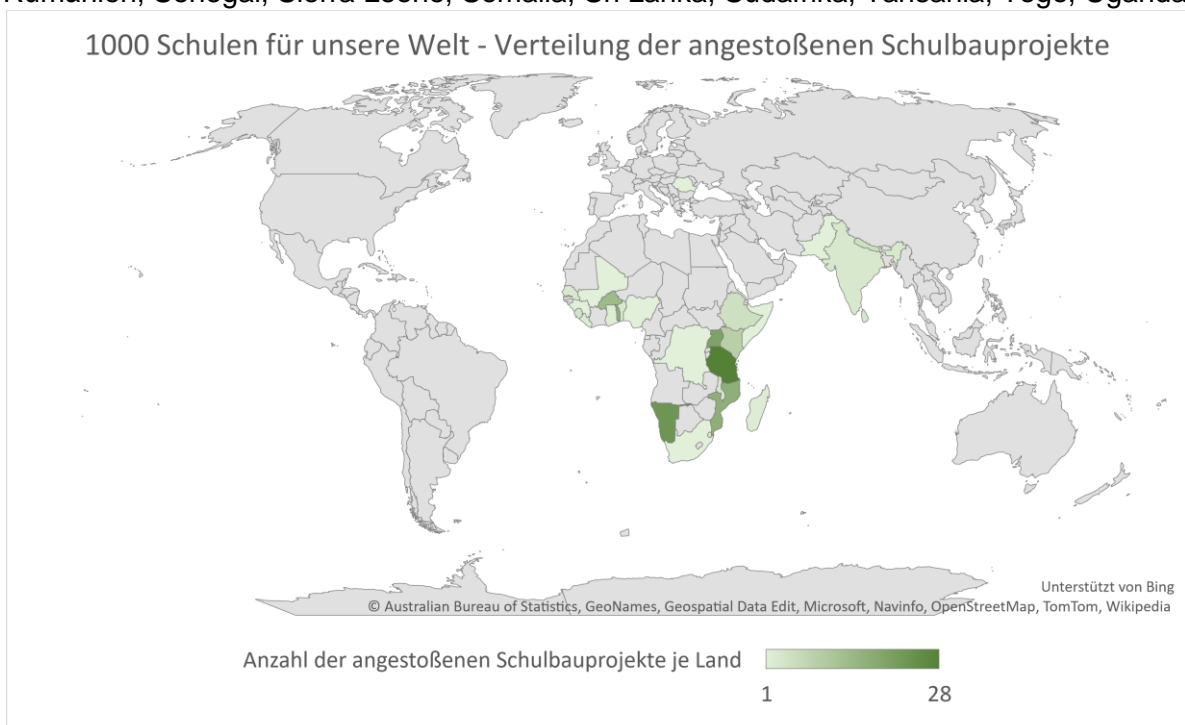

1000 SCHULEN FÜR UNSERE WELT

Eine Initiative der kommunalen Spitzenverbände

DEUTSCHER
LANDKREISTAG

DSTGB

Deutscher Städte-
und Gemeindebund

Stand: 15. August 2022

Die Träger der Initiative

Unter dem Dach der Gemeinschaftsinitiative „1000 Schulen für unsere Welt“ wurden bisher
192 Schulbauprojekte
angestoßen.

Davon sind 139 Projekte bereits voll finanziert und 97 Schulen wurden bereits eröffnet.

Durch die breite Unterstützung konnten bisher
rund 7 Mio. € Spendengelder
für den Schulbau in Entwicklungs- und Schwellenländern gesammelt werden.

In folgenden **29 Ländern** werden bisher Schulbauprojekte der Gemeinschaftsinitiative umgesetzt:

Äthiopien, Benin, Burkina Faso, Gambia, Ghana, Guinea, Haiti, Indien, Kenia, Kongo, Liberia, Madagaskar, Malawi, Mali, Mosambik, Namibia, Nepal, Nigeria, Pakistan, Ruanda, Rumänien, Senegal, Sierra Leone, Somalia, Sri Lanka, Südafrika, Tansania, Togo, Uganda.