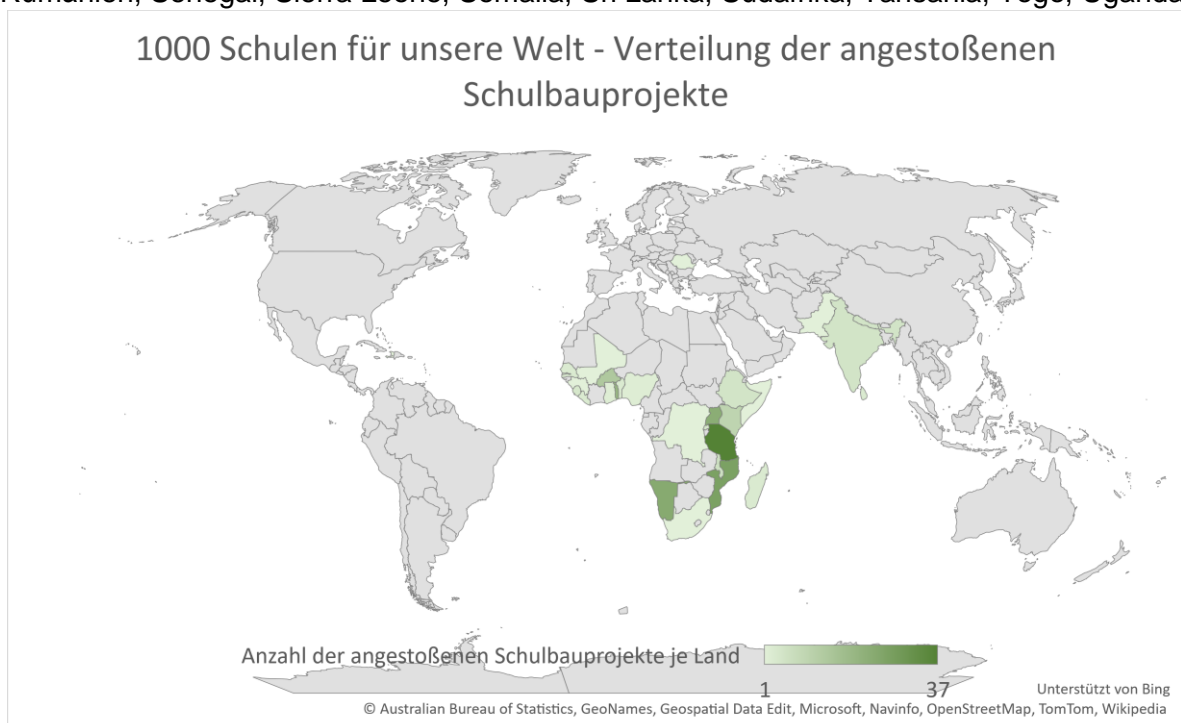

1000 SCHULEN FÜR UNSERE WELT

Eine Initiative der kommunalen Spitzenverbände

DEUTSCHER
LANDKREISTAG

DSTGB

Deutscher Städte-
und Gemeindebund

Stand: 1. August 2023

Die Träger der Initiative

Unter dem Dach der Gemeinschaftsinitiative „1000 Schulen für unsere Welt“ wurden bisher **226 Schulbauprojekte** angestoßen.

Davon sind 163 Projekte bereits voll finanziert und 133 Schulen wurden bereits eröffnet.

Durch die breite Unterstützung konnten bisher **rund 9,1 Mio. € Spendengelder** für den Schulbau in Entwicklungs- und Schwellenländern gesammelt werden.

In folgenden **29 Ländern** werden bisher Schulbauprojekte der Gemeinschaftsinitiative umgesetzt:

Äthiopien, Benin, Burkina Faso, Gambia, Ghana, Guinea, Haiti, Indien, Kenia, Kongo, Liberia, Madagaskar, Malawi, Mali, Mosambik, Namibia, Nepal, Nigeria, Pakistan, Ruanda, Rumänien, Senegal, Sierra Leone, Somalia, Sri Lanka, Südafrika, Tansania, Togo, Uganda.